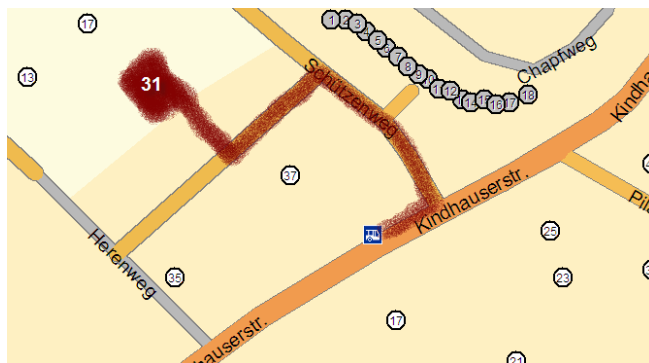

## BUS - Verbindungen zur Haltestelle Chrapf

*Verbindungs-Beispiele (zwischen 14:00 und 14:30 Uhr)*

...ab Bahnhof Schwerzenbach  
bis Volketswil, Zentrum

Halt	Ankunf	Abfahrt	Fahrt
Schwerzenbach ZH, Bahnhof		14:03	Bus 721
Volketswil, Volkiland Chliriet	14:04	14:04	
Volketswil, Hofwisen	14:05	14:05	
Volketswil, Hölzliwiesen	14:06	14:06	
Volketswil, Chrummacher	14:07	14:07	
Volketswil, Gries	14:09	14:09	
Volketswil, Chammwisen	14:09	14:09	
Volketswil, Chappeli	14:10	14:10	
<b>Volketswil, Chrapf</b>	14:11	14:11	
Volketswil, Eichstrasse	14:13	14:13	
Volketswil, Huzlenstrasse	14:14	14:14	
Volketswil, Wallberg	14:15	14:15	
Volketswil, Zentrum	14:17		

...ab Volketswil, Chappeli  
bis Bahnhof Schwerzenbach

Halt	Ankunf	Abfahrt	Fahrt
Volketswil, Chappeli		14:10	Bus 721
<b>Volketswil, Chrapf</b>	14:11	14:11	
Volketswil, Eichstrasse	14:13	14:13	
Volketswil, Huzlenstrasse	14:14	14:14	
Volketswil, Wallberg	14:15	14:15	
Volketswil, Zentrum	14:17	14:17	
Volketswil, Chammwisen	14:18	14:18	
Volketswil, Gries	14:18	14:18	
Volketswil, Chrummacher	14:20	14:20	
Volketswil, Hölzliwiesen	14:21	14:21	
Volketswil, Hofwisen	14:22	14:22	
Volketswil, Volkiland Chliriet	14:23	14:23	
Schwerzenbach ZH, Bahnhof	14:26		

### Fussweg (ab Haltestelle Chrapf)

Folgen Sie dem eingezeichneten Weg...

Freue mich auf Ihren Besuch!